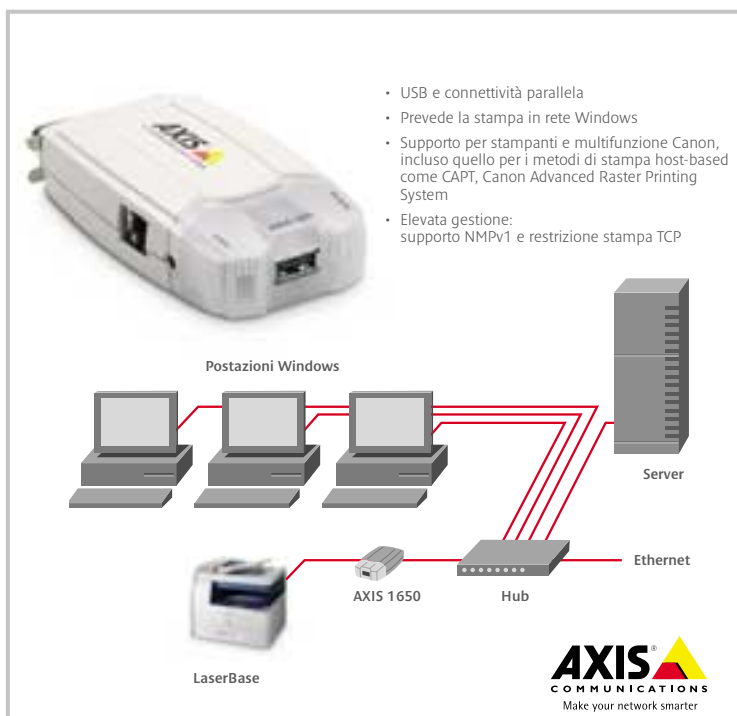

Connettività in rete tramite server di stampa opzionale AXIS 1650:

LaserBase MF6530 / LaserBase MF6540PL / LaserBase MF6550 / LaserBase MF6560PL