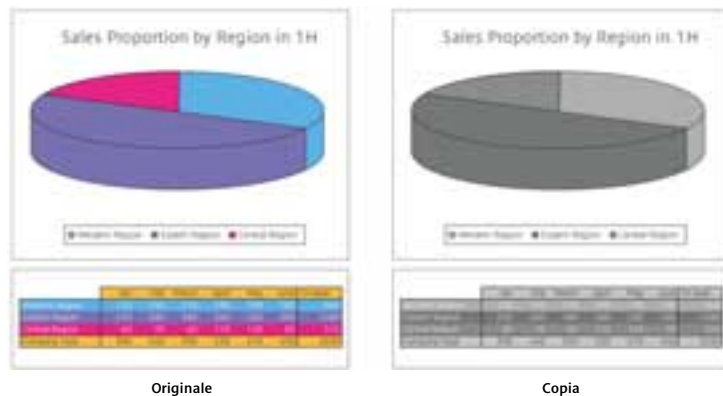

RISPARMIA TEMPO, SOLDI E SPAZIO

Qualunque modello tu scelga, avrai sempre a disposizione un'ampia gamma di funzioni specifiche in un'unica unità compatta, moderna e resistente: per ridurre notevolmente le spese e risparmiare spazio in ufficio. Esegui più lavori in meno tempo, con un dispositivo che esegue il lavoro di molti, in modo affidabile, rapido e perfetto.

COPIE E STAMPE LASER DI QUALITÀ, PRONTE IN POCO TEMPO

Stampa e copia alla velocità di 22 pagine al minuto con tutti i LaserBase e beneficia di documenti laser di alta qualità. La risoluzione di stampa di 600 x 600 dpi garantisce risultati perfetti sia di testi che di grafici. Inizia subito a stampare per l'assenza di pre-riscaldamento, frutto della tecnologia di fissaggio On-Demand Canon.

AVANZATO SCANNER A COLORI

Acquisisci i documenti e le foto a colori direttamente in PDF o via email, affidandoti a uno dei nostri LaserBase. La risoluzione ottica di 600 x 600 dpi, (estendibile fino a 9600 x 9600 dpi) assicura la riproduzione dei minimi dettagli. L'interfaccia USB2.0 Hi-Speed accelera la trasmissione delle immagini tra il multifunzione e il PC.

FAX PROFESSIONALE

LaserBase MF6580PL, MF6560PL e MF6550 sono dotati di un modem Super G3 che consente l'invio dei fax alla velocità di 3 secondi per pagina*. L'ampia memoria da 1280 pagine* inoltre conserva i documenti in entrata nel caso in cui la carta o il toner si esaurisca. La tecnologia Ultra High Quality Canon garantisce un'ottima riproduzione dei dettagli, ideale per l'invio di diagrammi, foto e testi.

* Basato sulla Tabella Standard ITU-T N°. 1
LaserBase MF6550: memoria di 256 pagine